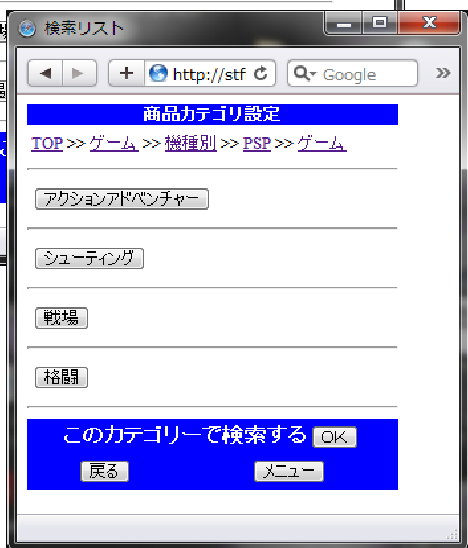

# sample

スマートフォンとデータコレクタ(バーコードスキャナー)の、通信(Bluetooth)機能を使用することで、商品検索効率が何倍もUPします。  
※商品検索は、商品のJANコードを読取ります。