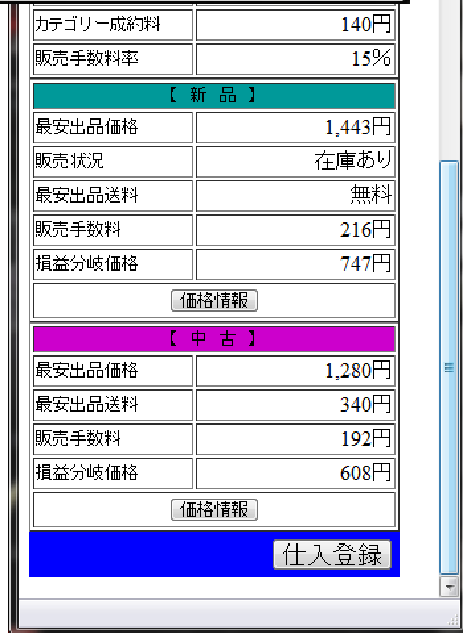

# sample

スマートフォンとデータコレクタ(バーコードスキャナー)の、通信(Bluetooth)機能を使用することで、商品検索効率が何倍もUPします。  
※商品検索は、商品のJANコードを読取ります。