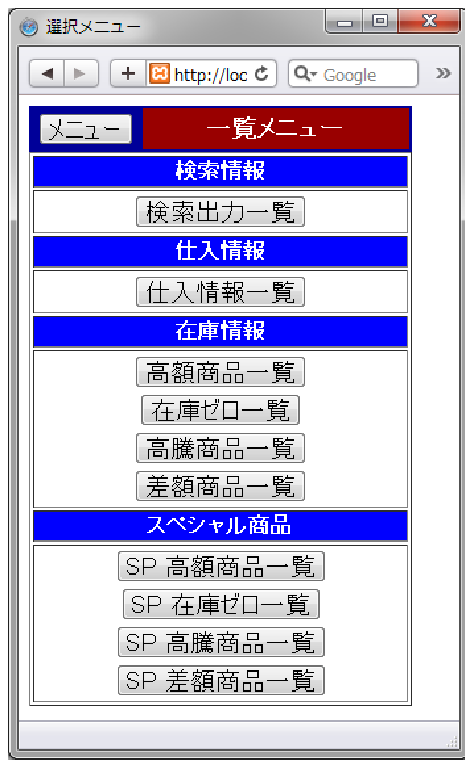

# sample

スマートフォンとデータコレクタ(バーコードスキャナー)の、通信(Bluetooth)機能を使用することで、商品検索効率が何倍もUPします。  
※商品検索は、商品のJANコードを読取ります。