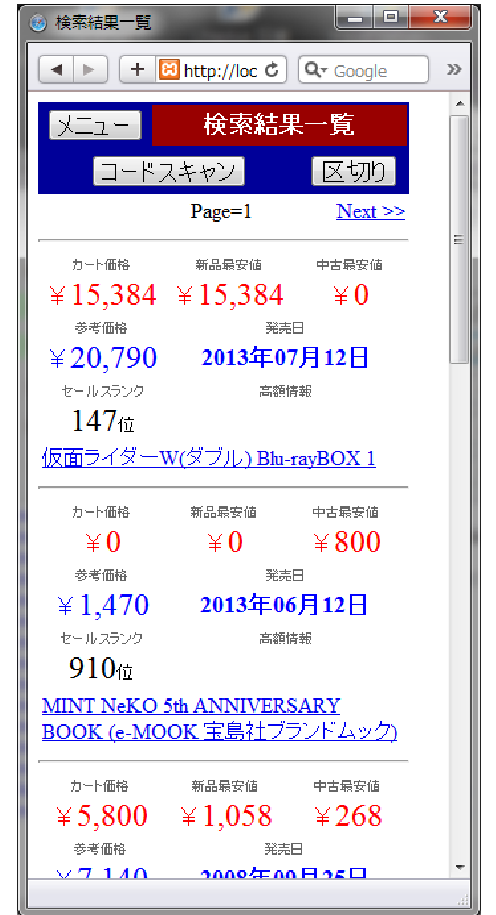

# sample

スマートフォンとデータコレクタ(バーコードスキャナー)の、通信(Bluetooth)機能を使用することで、商品検索効率が何倍もUPします。  
※商品検索は、商品のJANコードを読取ります。