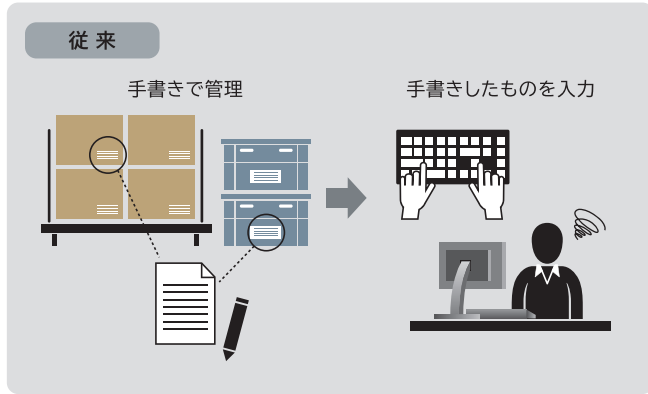

従来の問題点に対してのBT-W85T導入メリット

- バーコードがないと手書き・パソコン手入力が非常に面倒。
- 目視・手作業のため、工数が大幅に発生する。
- テンキー操作のため、タイプミスが多発する。

- バーコードがなくても、文字のままラクラクパソコンへ転送。
- 目視・手作業がないため、大幅に工数削減できる。
- テンキーなどの操作がないため、ミスの心配なし。

充実の基本性能と現場で使える新機能

BT-W85T : BT-W80シリーズ (Windows® OS機) に高性能文字認識エンジン搭載モデルを追加

新機能

- 幅広いフォントに対応する高速&高精度スキャンエンジン搭載
- 対象物を確実に狙えるレーザエイマー装備
- 運用に合わせて文字列のフォーマットを簡単に指定
- 読み取り不安定を知らせてくれるアラート機能

基本性能

- 2.5mの耐落下構造
- 25時間連続使用の省電力設計
- 持ちやすいハード設計で作業者の負担を軽減
- 遠隔地でもリモートアクセスで端末制御可能