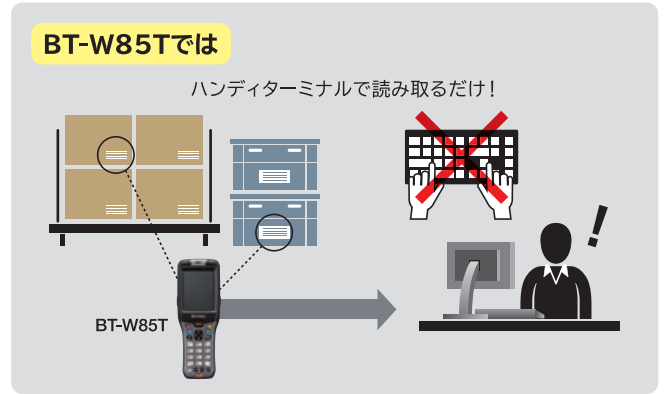

従来の問題点に対してのBT-W85T導入メリット

- バーコードがないと手書き・パソコン手入力が非常に面倒。
- 目視・手作業のため、工数が大幅に発生する。
- テンキー操作のため、タイプミスが多発する。

- バーコードがなくても、文字のままラクラクパソコンへ転送。
- 目視・手作業がないため、大幅に工数削減できる。
- テンキーなどの操作がないため、ミスの心配なし。

充実の基本性能と現場で使える新機能

BT-W85T : BT-W80シリーズ (Windows® OS機) に高性能文字認識エンジン搭載モデルを追加

新機能

- 幅広いフォントに対応する高速&高精度スキャンエンジン搭載
- 対象物を確実に狙えるレーザエイマー装備
- 運用に合わせて文字列のフォーマットを簡単に指定
- 読み取り不安定を知らせてくれるアラート機能

基本性能

- 2.5mの耐落下構造
- 25時間連続使用の省電力設計
- 持ちやすいハード設計で作業者の負担を軽減
- 遠隔地でもリモートアクセスで端末制御可能